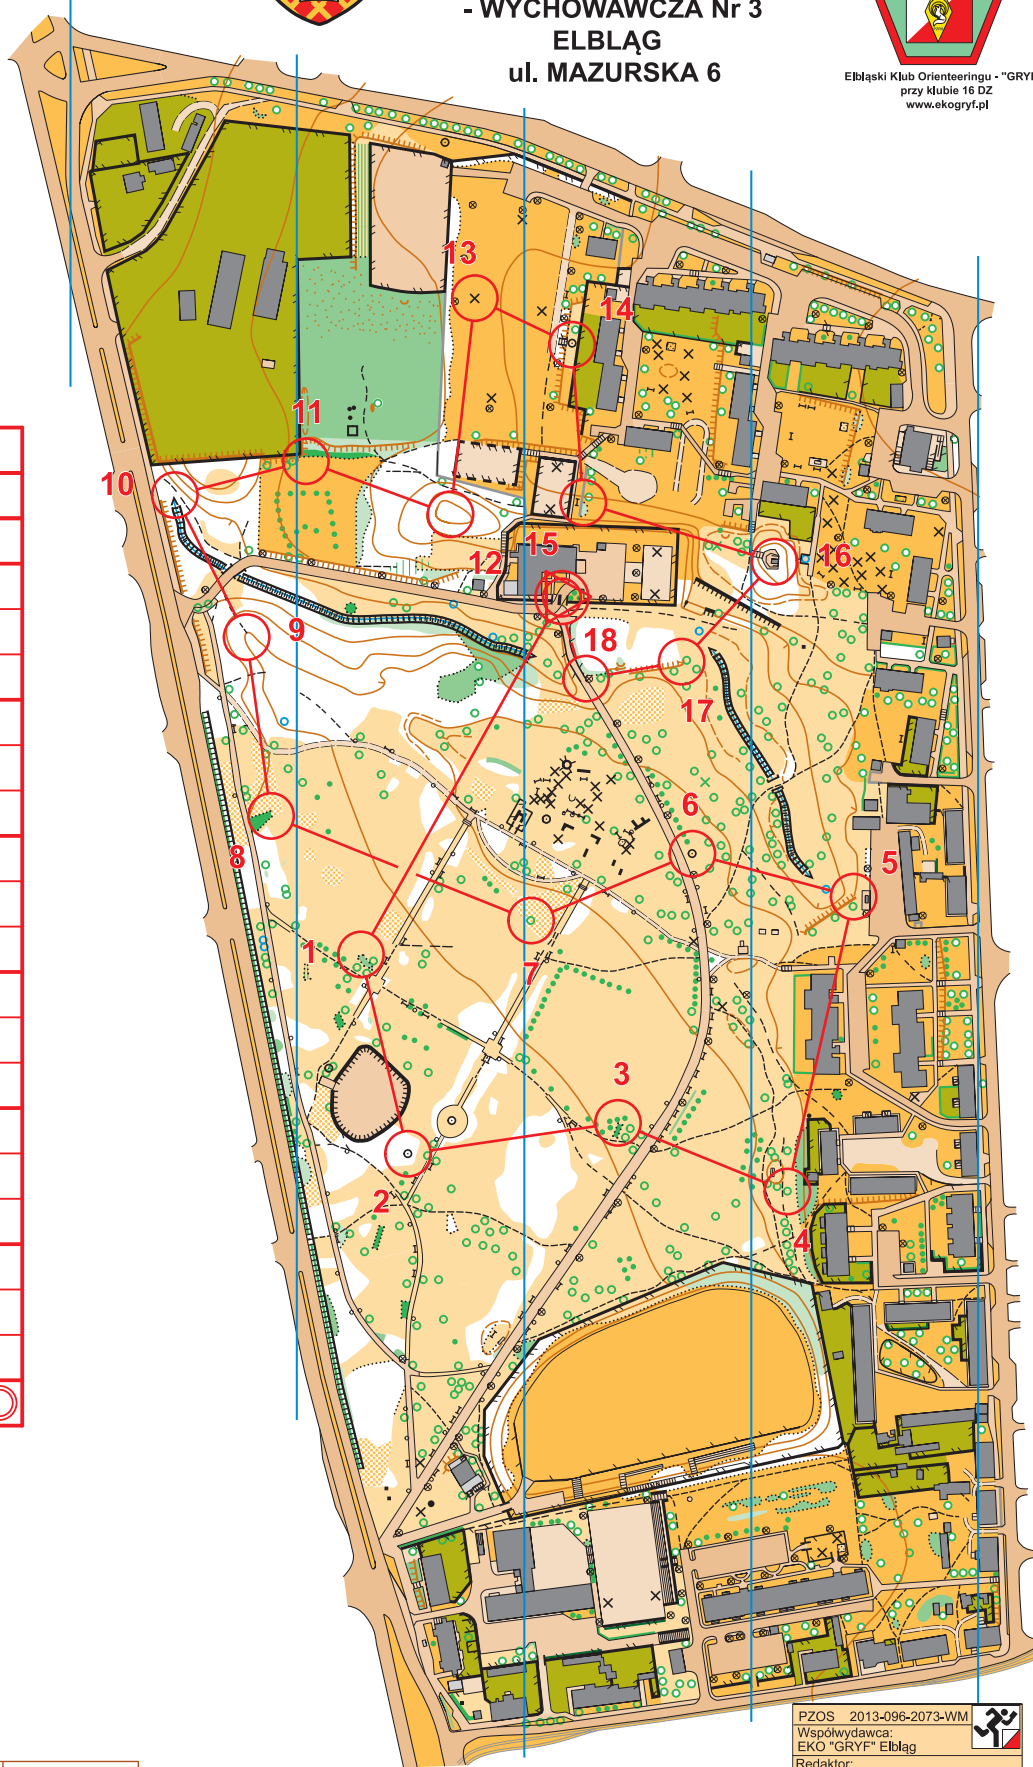

X GRAND PRIX ELBLĄGA W BnO

RUNDA 5

mosir
Elbląg
www.mosir.elblag.eu

Elbląski Klub Orienteeringu - "GRYF"
przy Klubie 16 DZ
www.ekogryf.pl

Park modrzewie

skala 1 : 4 000
1 cm = 40 m
warstwice co 2,5 m

PLACÓWKA OPIKUŃCZO
- WYCHOWAWCZA Nr 3
ELBLĄG
ul. MAZURSKA 6

Sz PP Dz

RUNDA 5			
Sz	PP	Dz	1,9 km
▷			⊕
1	71	⋯	○
2	72	⊙	○
3	73	⋯	└
4	74	↘ ▲ ▲	○
5	75	⋯	↗
6	68	▲	○
7	69	▲ ☼	○
8	76	⋯	└
9	77	⋯	↖
10	79	⋯	↖
11	63	▲	└
12	80	○	
13	64	×	♀
14	65	▲	○
15	78	⋯	▲
16	66	■	└
17	67	⋯	└
18	100	▲	↘

○ — 50 m — ⊗

R	R	R
---	---	---

REKLAMA DRUKARNIA POLIGRAFIA
REPROSKAN
REPROSKAN Sp. zo.o.

PZOS 2013-096-2073-WM
Współwydawca:
EKO "GRYF" Elbląg
Redaktor:
Kazimierz SZULŻYCKI
Prace terenowe, kreślenie, ocad:
aktualizacja lato 2018
Kazimierz SZULŻYCKI
Opracowanie graficzne:
Kazimierz SZULŻYCKI
Mapa zasadnicza