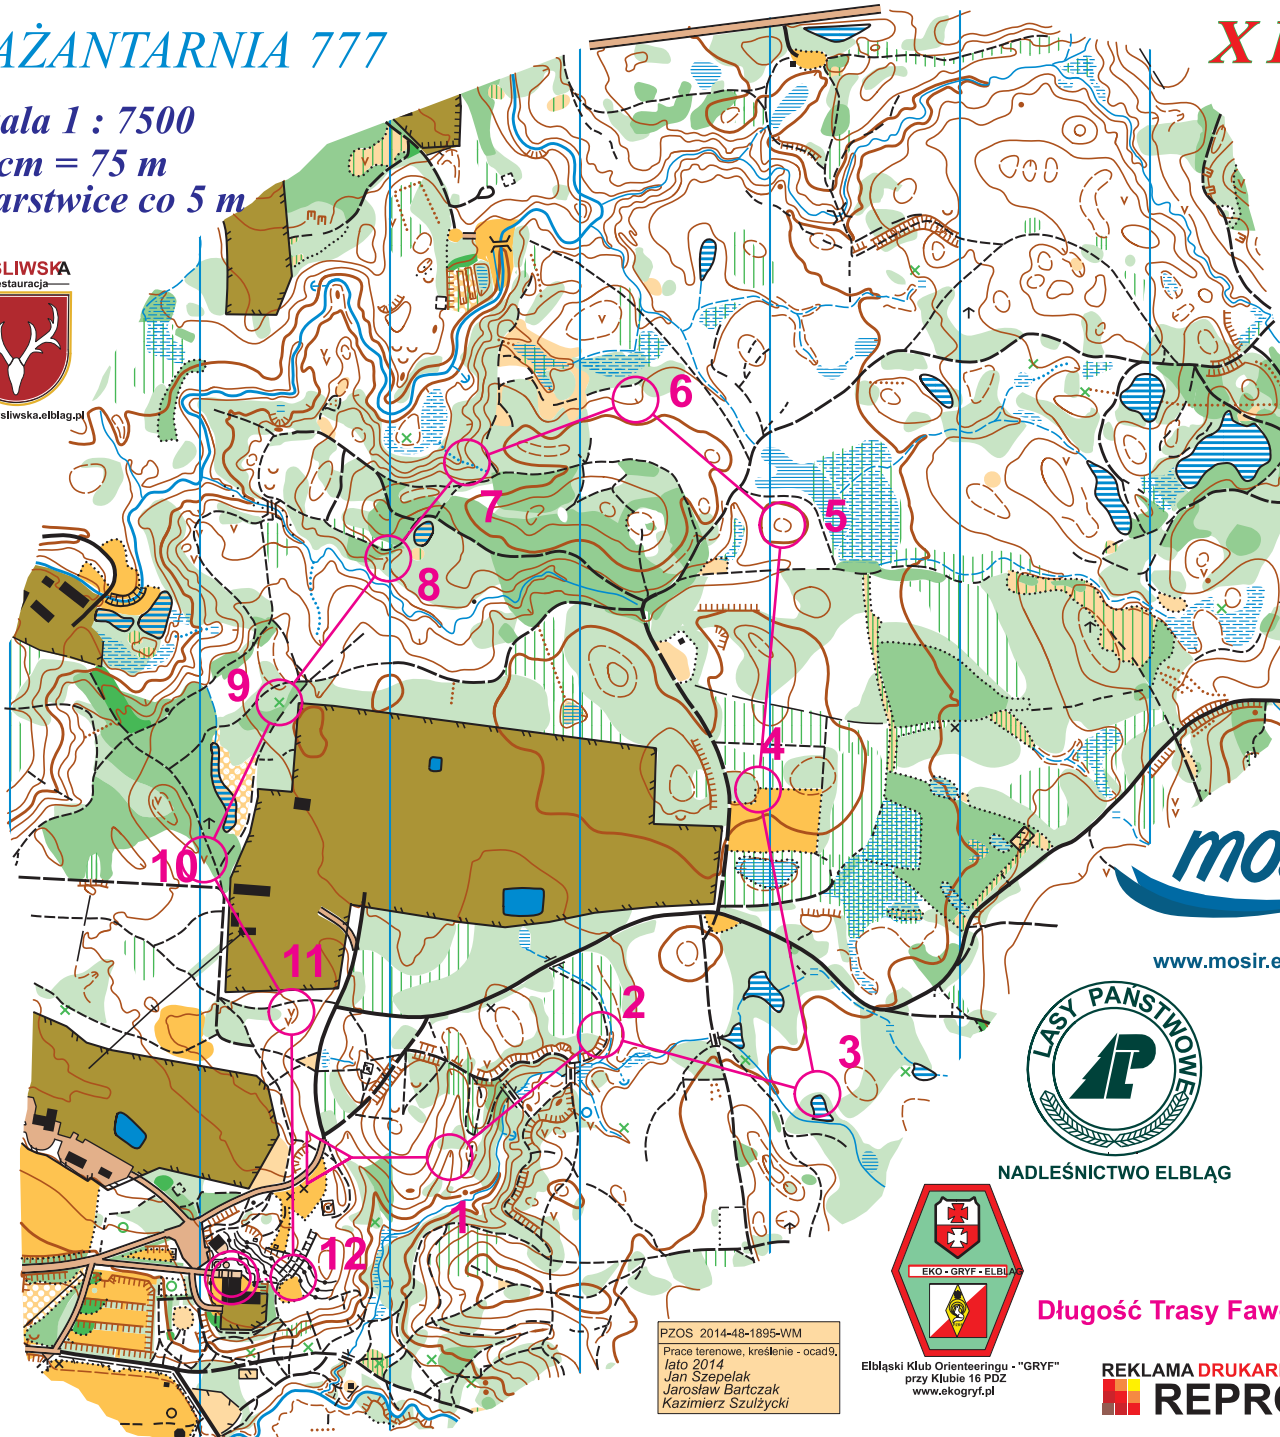

BAŻANTARNIA 777

skala 1 : 7500
1 cm = 75 m
warstwie co 5 m

MYŚLIWSKA
Restauracja

www.myśliwska.elblag.pl

X Edycja GP Elbląga Runda 2

17.11.2018r.

SP 2

RUNDA 2			
SP 2	2,5 km		
▷		/	^
1	37	∩	
2	32	≡	T
3	38	≡	○
4	33	∩	┌
5	53	○	
6	42	∩	└
7	48	∩	
8	50	∩	
9	35	⊗	○
10	52	∨	2x2
11	36	↑	2x2
12	100	≡	✓

○ ——— 60 m ——— ⊗

mosir
Elbląg
www.mosir.elblag.eu

NADLEŚNICTWO ELBLĄG

Elbląski Klub Orienteeringu - "GRYF"
przy Klubie 16 PDZ
www.ekogryf.pl

Długość Trasy Faworkowej 2100m

PZOS 2014-48-1895-WM
Prace terenowe, kreślenie - ocad9,
Jato 2014
Jan Szepelek
Jarosław Bartczak
Kazimierz Szulczycki