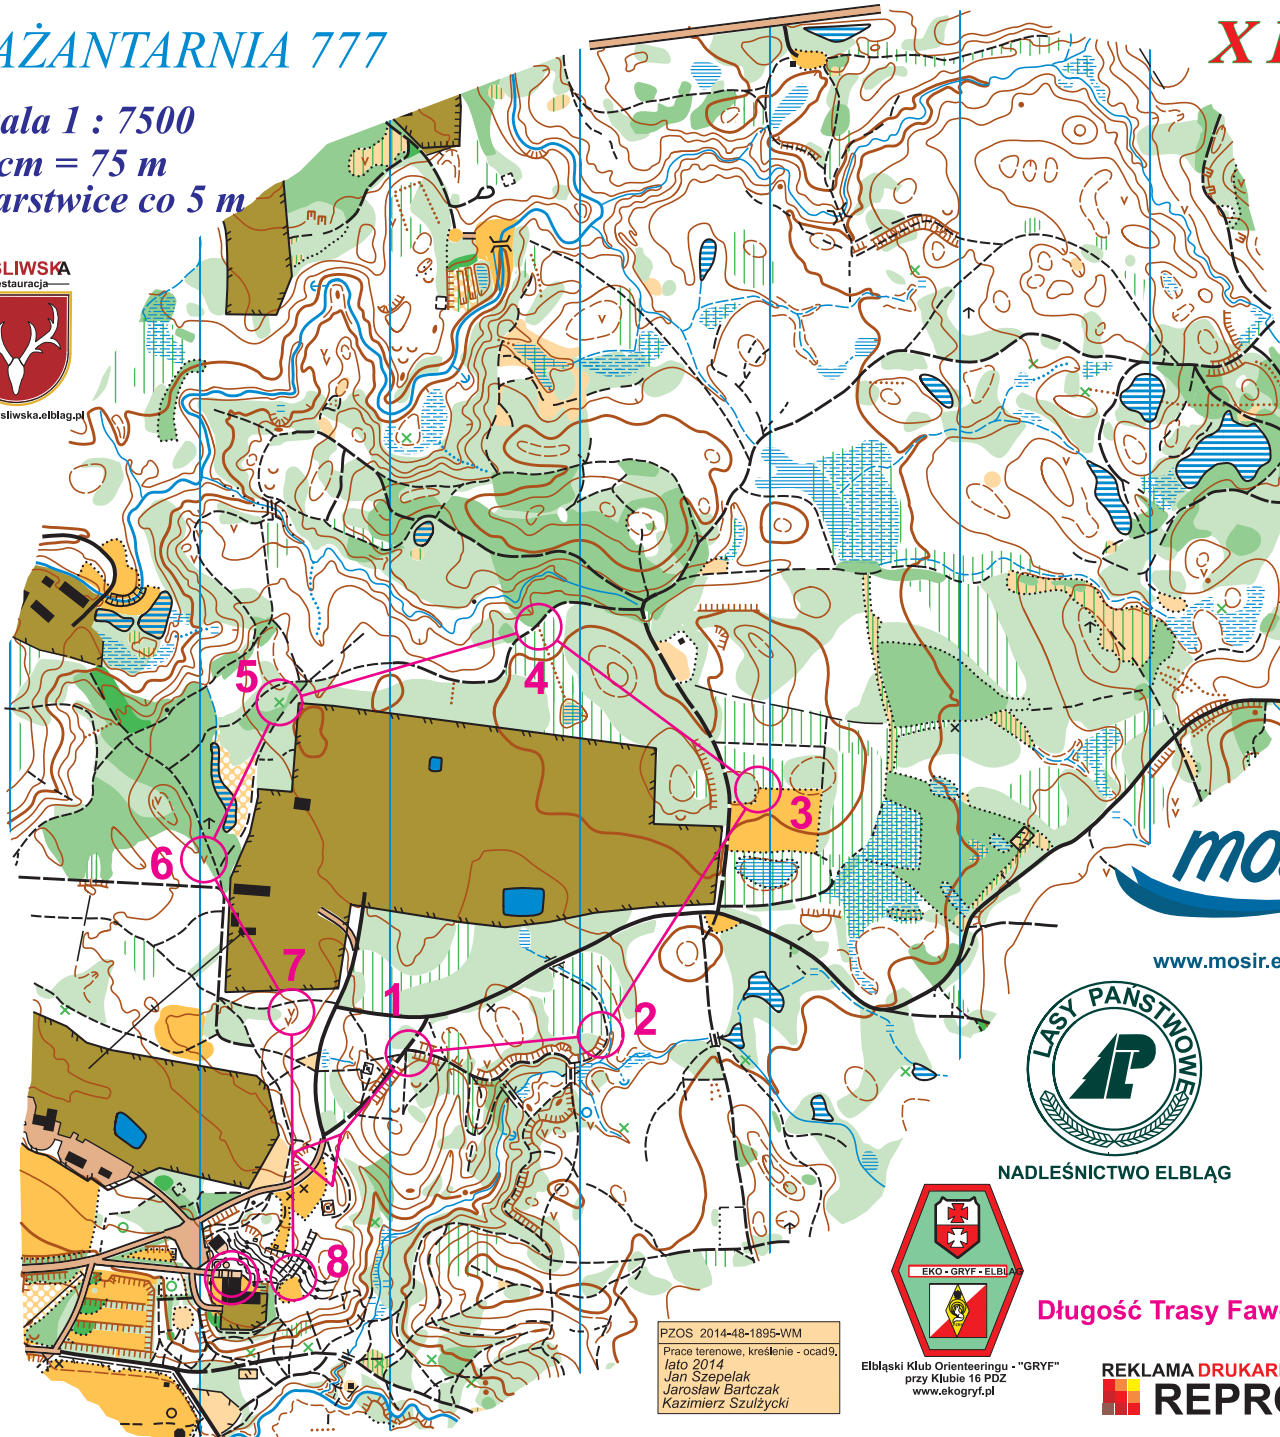

BAŻANTARNIA 777

skala 1 : 7500
1 cm = 75 m
warstwie co 5 m

MYŚLIWSKA
Restauracja

www.myśliwska.elblag.pl

X Edycja GP Elbląga Runda 2

17.11.2018r.

SP 1

RUNDA 2			
SP 1	1,8 km		
▷	↘ ↗	↗ ↘	^
1 31	↘ ↗	×	
2 32	∩		T
3 33	∩		F
4 34	↘ ↗	×	
5 35	⊗		○
6 52	∇	2x2	
7 36	↑	∇	2x2
8 100	▬		✓
○	---	60 m	⊗

mosir
Elbląg
www.mosir.elblag.eu

NADLEŚNICTWO ELBLĄG

Elbląski Klub Orienteeringu - "GRYF"
przy Klubie 16 PDZ
www.ekogryf.pl

Długość Trasy Faworkowej 2100m

PZOS 2014-48-1895-WM
Prace terenowe, kreślenie - ocał9,
Jato 2014
Jan Szepełak
Jarosław Bartczak
Kazimierz Szulżycki