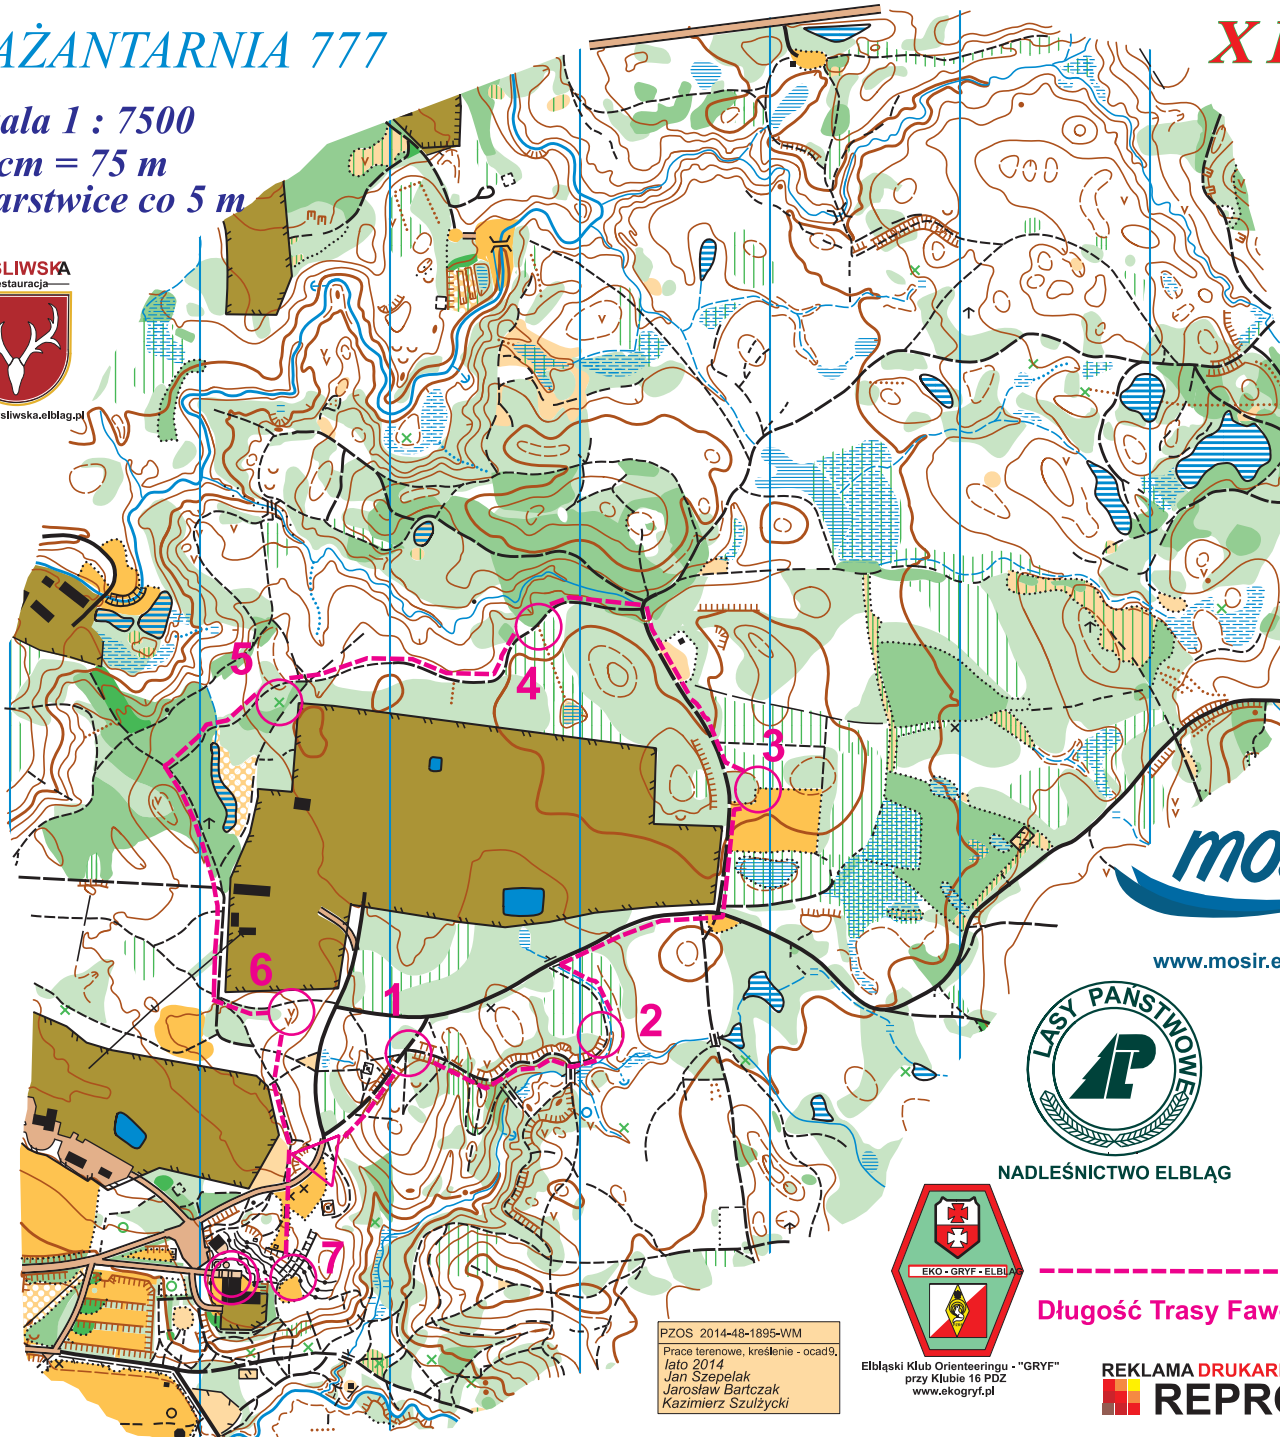

BAŻANTARNIA 777

skala 1 : 7500
1 cm = 75 m
warstwie co 5 m

MYŚLIWSKA
Restauracja

www.myśliwska.elblag.pl

X Edycja GP Elbląga Runda 2

17.11.2018r.

OPEN

RUNDA 2			
OPEN	1,8 km		
▷		/ \	^
1 31	/ \	×	
2 32	∩		T
3 33	∩		F
4 34	/ \	×	
5 35	⊗		○
6 36	↑ ∨	2x2	
7 100	▬		✓

○ ——— 60 m ———>○

mosir
Elbląg
www.mosir.elblag.eu

NADLEŚNICTWO ELBLĄG

Elbląski Klub Orienteeringu - "GRYF"
przy Klubie 16 PDZ
www.ekogryf.pl

PZOS 2014-48-1895-WM
Prace terenowe, kreślenie - ocał9,
Jato 2014
Jan Szepełak
Jarosław Bartczak
Kazimierz Szulżycki

Długość Trasy Faworkowej 2100m

REKLAMA DRUKARNIA POLIGRAFIA
REPROSKAN
REPROSKAN Sp. z o.o.