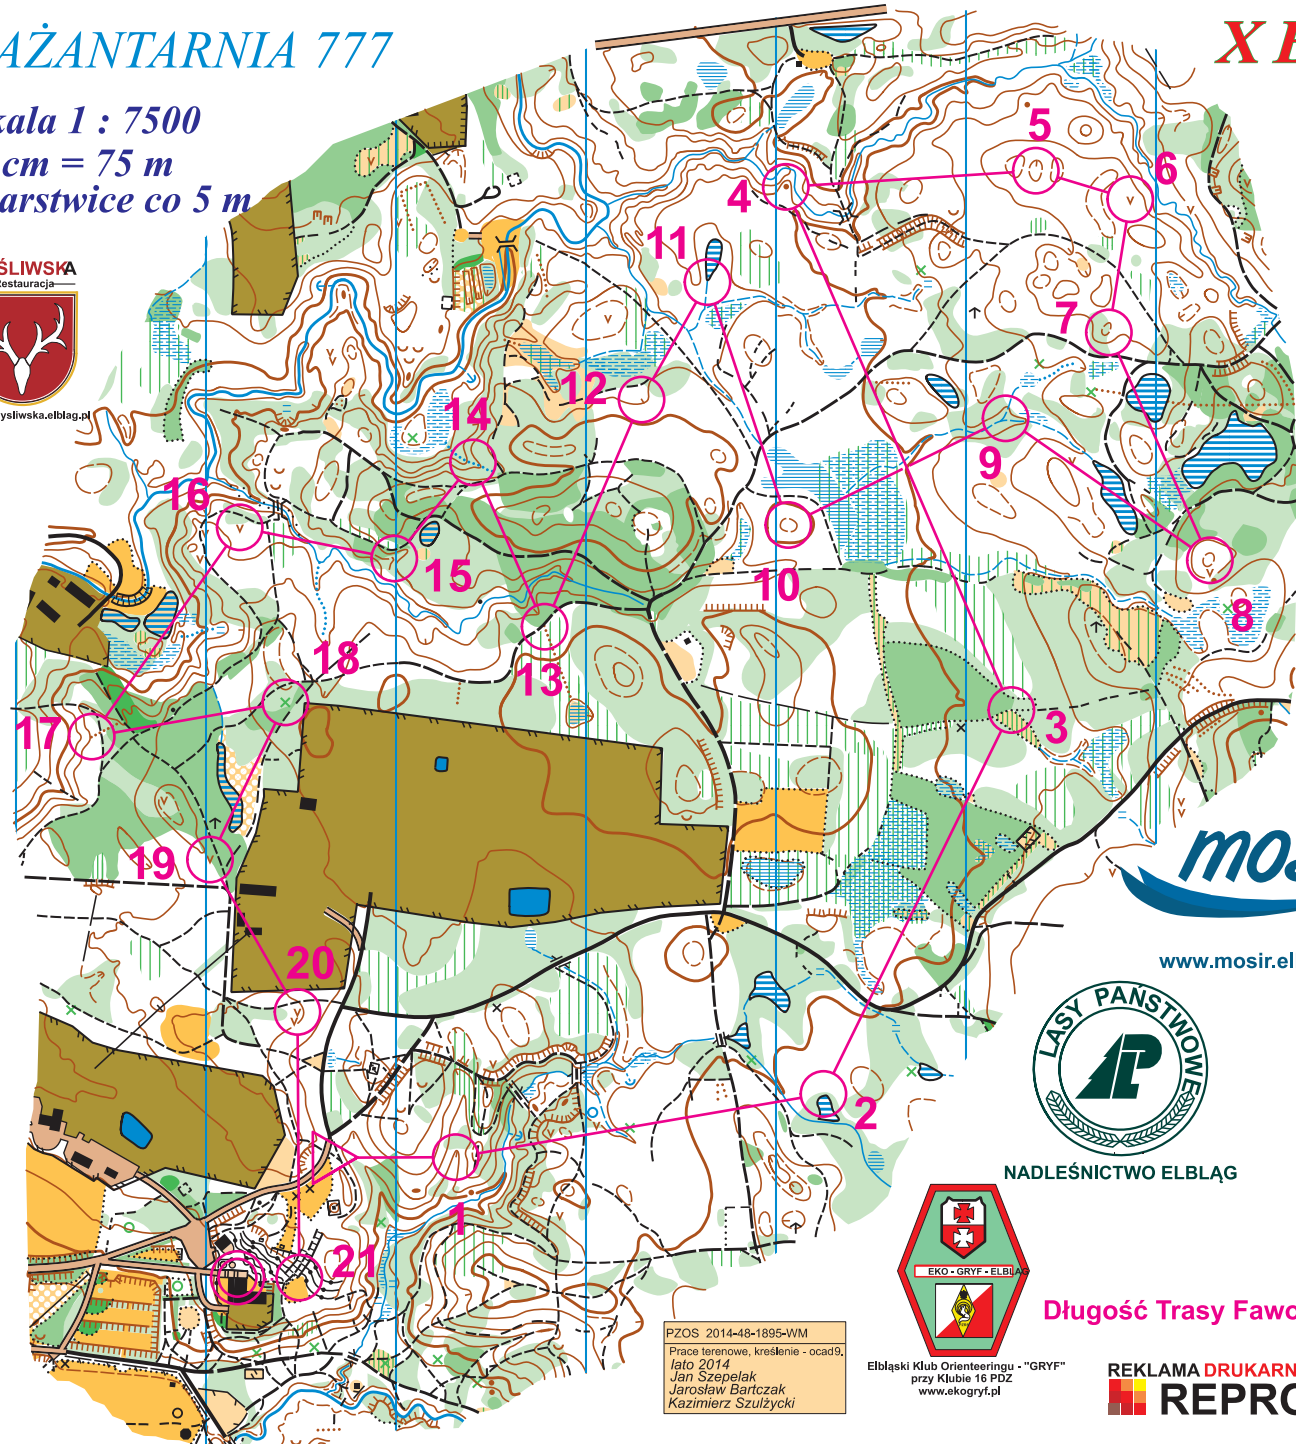

BAŻANTARNIA 777

skala 1 : 7500
1 cm = 75 m
warstwyce co 5 m

MYŚLIWSKA
Restauracja

www.myśliwska.elblag.pl

X Edycja GP Elbląga Runda 2

17.11.2018r.

M 35

NADLEŚNICTWO ELBLĄG

Elbląski Klub Orienteeringu - "GRYF"
przy Klubie 16 PDZ
www.ekogryf.pl

Długość Trasy Faworkowej 2100m

PZOS 2014-48-1895-WM
Prace terenowe, kreślenie - ocad9,
Jato 2014
Jan Szepelek
Jarosław Bartczak
Kazimierz Szulżycki

REKLAMA DRUKARNIA POLIGRAFIA
REPROSKAN
REPROSKAN Sp. z o.o.

RUNDA 2			
	M 35	4,9 km	
▷		/	^
1	37	∩	
2	38	≡	○
3	47	⋯	^
4	46	•	♀
5	44	⊖	
6	43	∇	3x3
7	45	○	
8	39	○	
9	40	3x2 3x2	∪
10	53	○	
11	41	≡	♀
12	42	∩	∪
13	34	/	×
14	48	∩	
15	50	∩	
16	49	∇	1x1
17	51	⋯	✓
18	35	⊗	○
19	52	∇	2x2
20	36	↑	2x2
21	100	▬	✓

○ — 60 m — ○